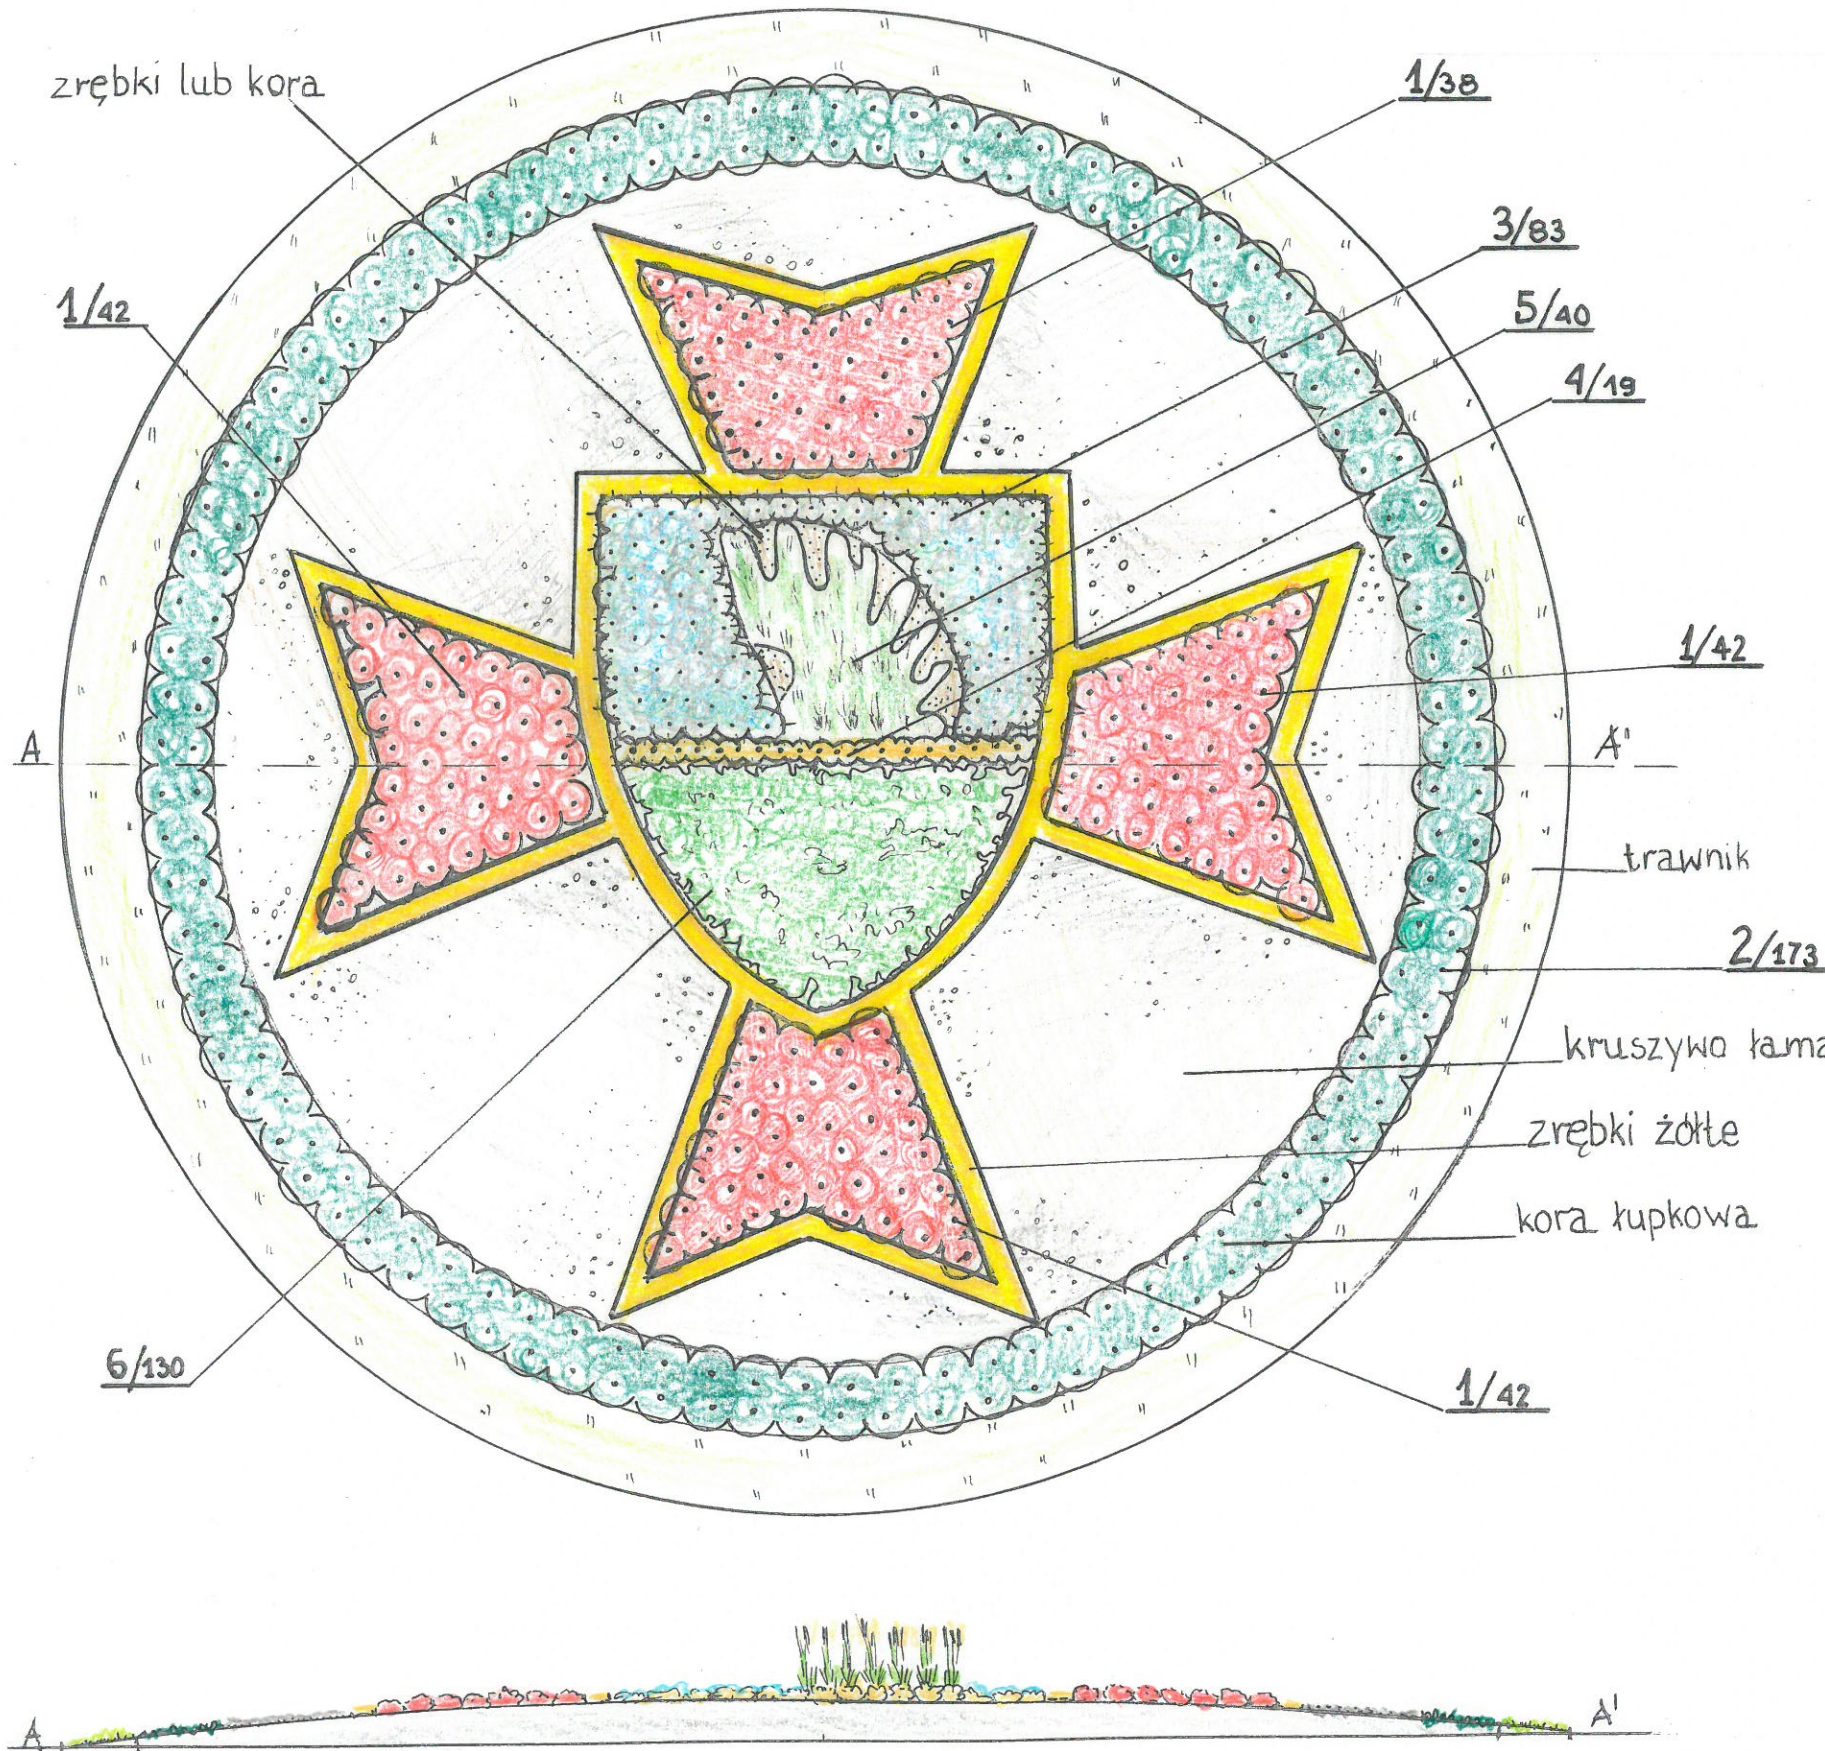

Ratowników Polskiej Miedzi

Sobin, gmina Polkowice

Wykaz roślin Skala 1: 100

L.p.	Nazwa gatunkowa	Ilość szt.	Rozstawa	Zdjęcie
Krzewy liściaste				
1.	<i>Berberis thunbergii</i> 'Coral' - berberys Thunberga odm. Coral	164	50x50 cm	
2.	<i>Cotoneaster damerii</i> 'Major' - irga Dammera odm. Major	173	70x70 cm	
Krzewy iglaste				
3.	<i>Juniperus squamata</i> 'Blue Star' - jałowiec fuskowaty odm. Blue Star	83	40x40 cm	
4.	<i>Thuja occidentalis</i> 'Rheingold' - żywotnik zachodni odm. Rheingold	19	3 szt. na 1mb	
Byliny i trawy				
5.	<i>Calamagrostis acutiflora</i> 'Karl Foerster' - trzcinnik ostrokwiatowy odm. Karl Foerster	40	50x50 cm	
6.	<i>Waldsteinia sibirica</i> - pragnia syberyjska	130	30x30 cm	